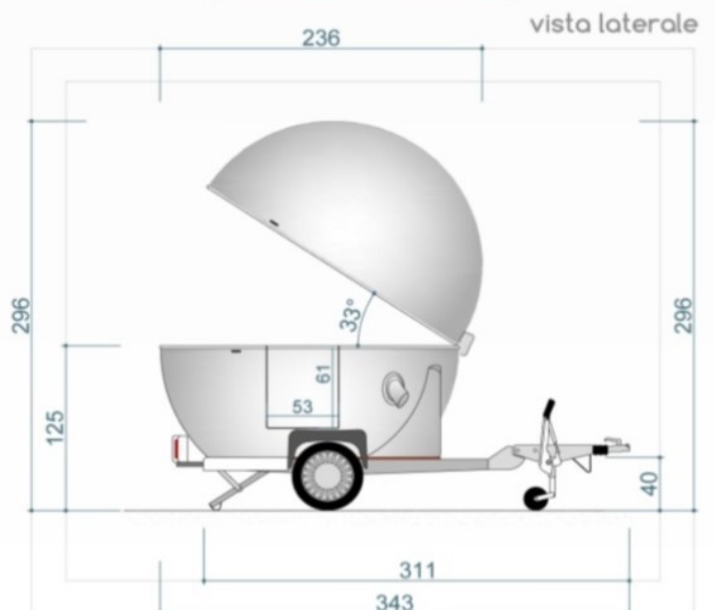

Palackpolc

Karos Klinikai Csaptelep

Rozsdamentes acél mosogató

Vízszivattyú rendszer 2 db
25 literes tartállyal

Ipari 220V-os külső
tápcsatlakozó

Szeméttároló

Méretetek

DREAM KIOSK