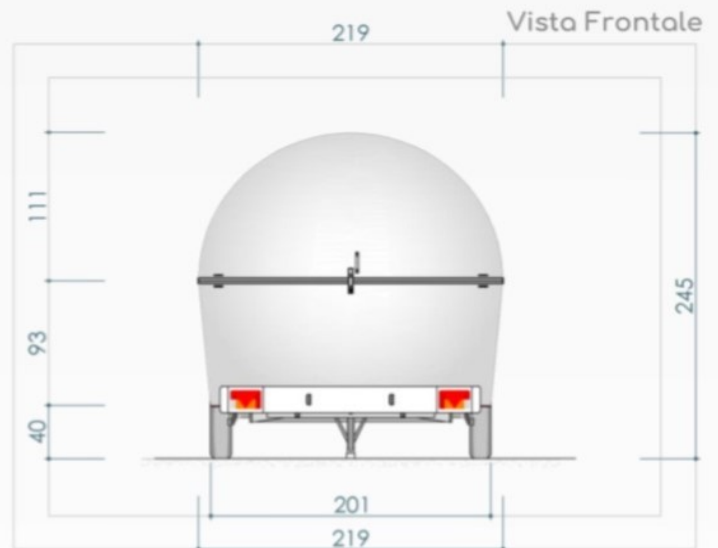

Közúti használatra
engedélyezett kocsi

Palackpolc

Karos Klinikai Csaptelep

Rozsdamentes acél mosogató

Vízszivattyú rendszer 2 db
25 literes tartállyal

Ipari 220V-os külső
tápcsatlakozó

Hulladék kibocsátás

Méretetek