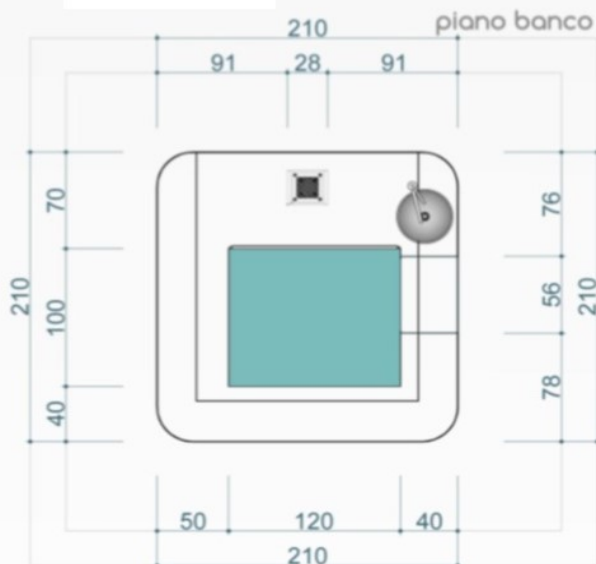

FLORENS KIOSK
ALAPVETŐ FELSZERELÉS

Belső világítás 2 spot-lámpával

5,5 KW CE-jóváhagyással rendelkező elektromos rendszer 6 elektromos aljzat, villamos kapcsolószekrény életmentővel

Pénztárfiók

2 polc a pult alatt

Közúti használatra engedélyezett kocsi

Karos Klinikai Csaptelep

Rozsdamentes acél mosogató

Vízszivattyú rendszer 2 db 25 literes tartállyal

Ipari 220V-os külső tápcsatlakozó

Méretetek