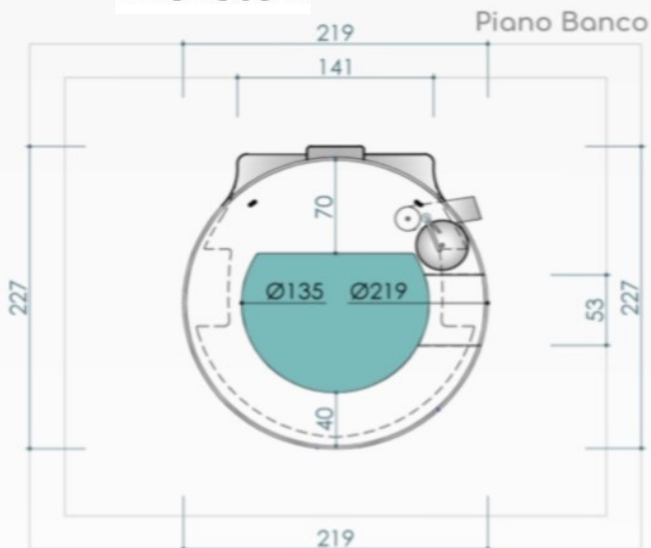

DREAM CUP

ALAPVETŐ FELSZERELÉS

Belső világítás 2 spot-lámpával

Érme fiók

5,5 Kw CE-jóváhagyott elektromos rendszer 6 aljzattal és elektromos panellel életmentővel

2 polc a pult alatt

Közúti használatra engedélyezett kocsi