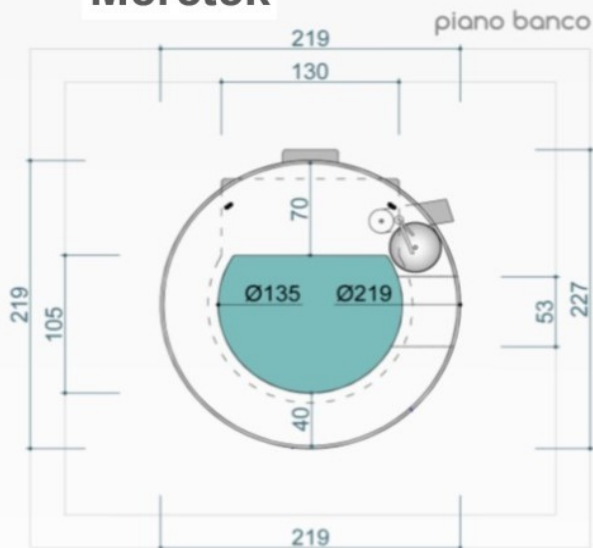

Palackpolc

Karos Klinikai Csaptelep

Rozsdamentes acél mosogató

Vízszivattyú rendszer 2 db
25 literes tartállyal

Ipari 220V-os külső
tápcsatlakozó

Szeméttároló

Méretetek

DREAM KIOSK