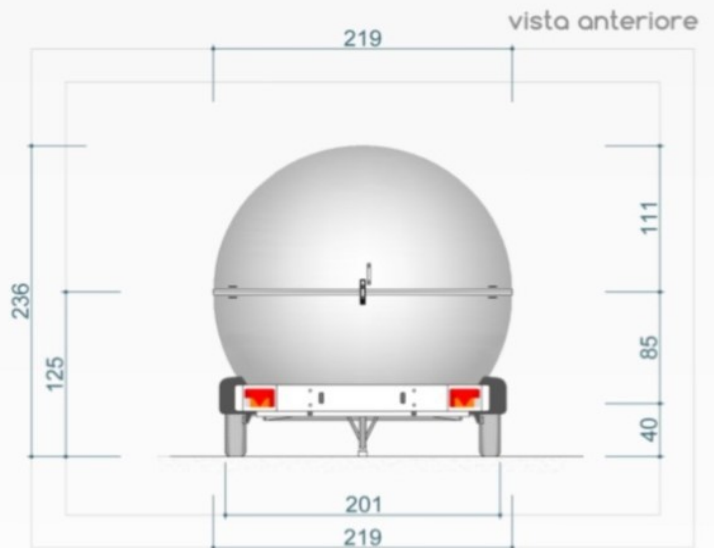

Palackpolc

Karos Klinikai Csaptelep

Rozsdamentes acél mosogató

Vízszivattyú rendszer 2 db
25 literes tartállyal

Ipari 220V-os külső
tápcsatlakozó

Szeméttároló

Méretetek

DREAM KIOSK