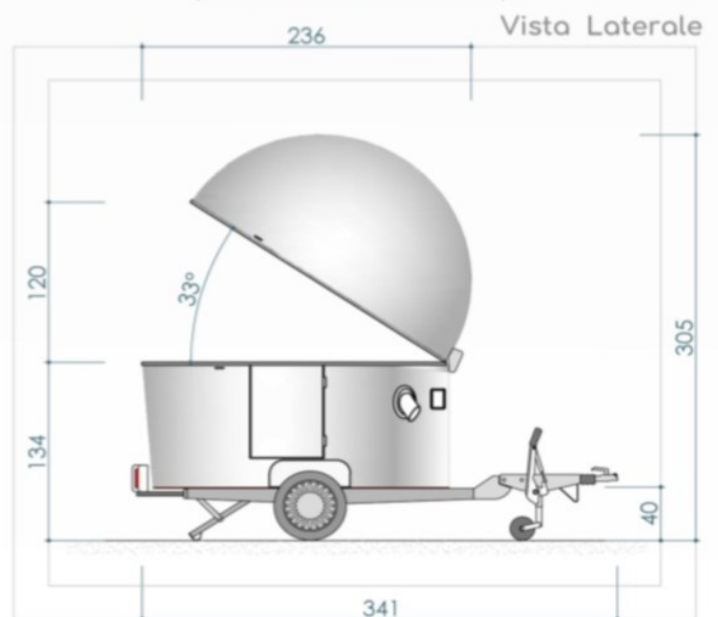

Közúti használatra
engedélyezett kocsi

Palackpolc

Karos Klinikai Csaptelep

Rozsdamentes acél mosogató

Vízszivattyú rendszer 2 db
25 literes tartállyal

Ipari 220V-os külső
tápcsatlakozó

Hulladék kibocsátás

Méretetek