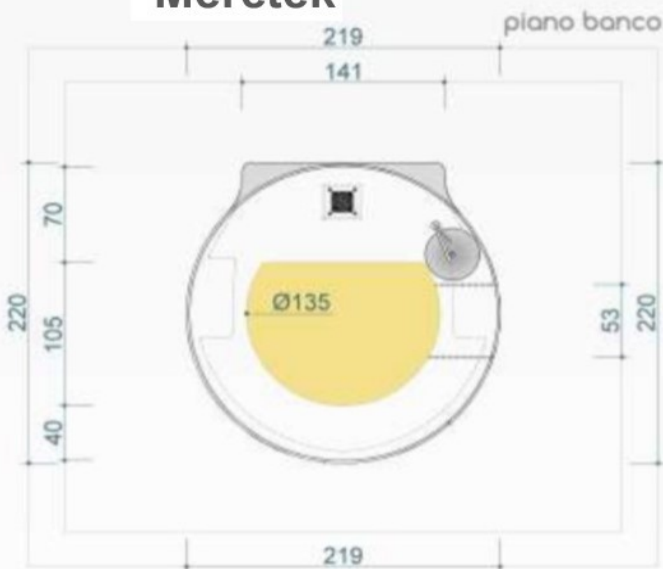

DREAM CUP

ALAPVETŐ FELSZERELÉS

Belső világítás 2 spot-lámpával

Érme fiók

5,5 Kw CE-jóváhagyott elektromos rendszer 6 aljzattal és elektromos panellel életmentővel

2 polc a pult alatt

Közúti használatra engedélyezett kocsi

Koppintson klinikai karral

Rozsdamentes acél mosogató

Vízszivattyú rendszer 2 db 25 literes tartállyal (be- és kirakodás)

Ipari 220V-os külső tápcsatlakozó

Méretetek