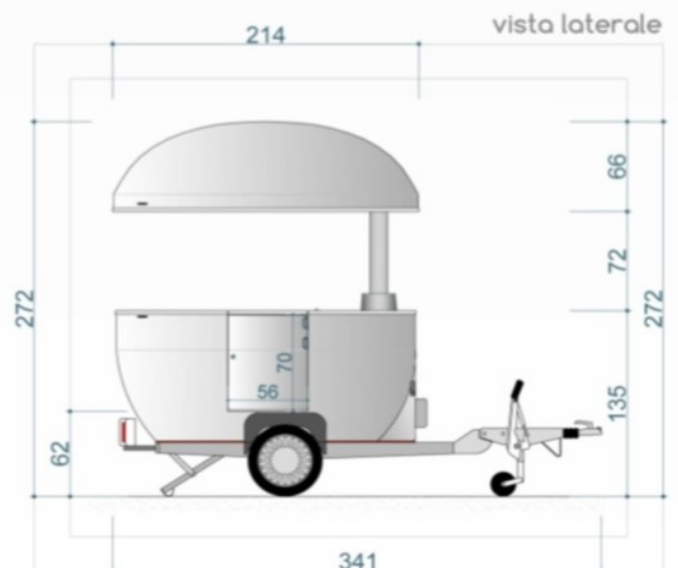

Rozsdamentes acél mosogató

Vízszivattyú rendszer 2 db 25 literes tartállyal

Ipari 220V-os külső tápcsatlakozó

Méretetek

DYNAMIC KIOSK

ALAPVETŐ FELSZERELÉS

Karos Klinikai Csapterlep

Rozsdamentes acél mosogató