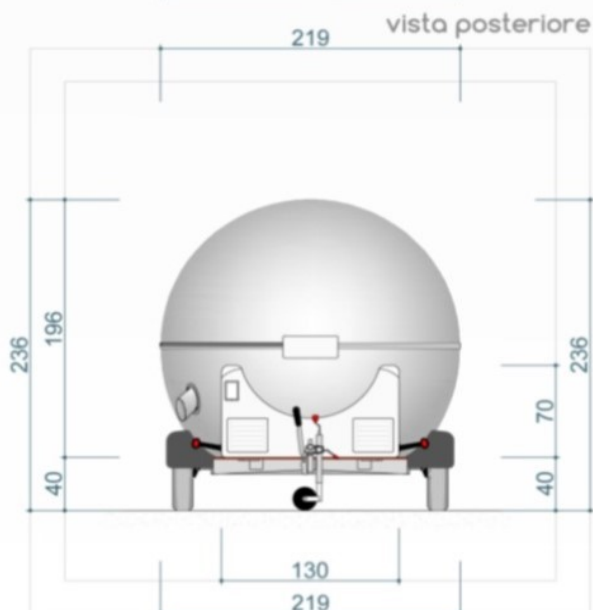

Palackpolc

Karos Klinikai Csaptelep

Rozsdamentes acél mosogató

Vízszivattyú rendszer 2 db
25 literes tartállyal

Ipari 220V-os külső
tápcsatlakozó

Szeméttároló

Méretetek

DREAM KIOSK