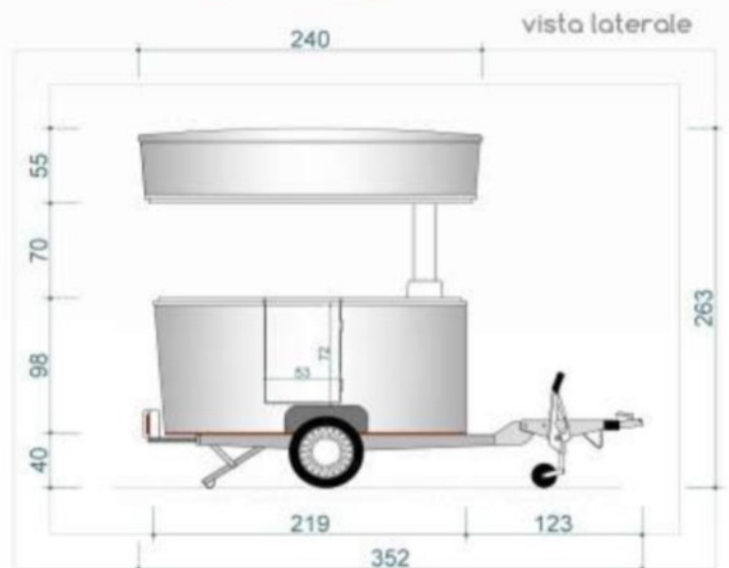

DREAM CUP

ALAPVETŐ FELSZERELÉS

Belső világítás 2 spot-lámpával

Érme fiók

5,5 Kw CE-jóváhagyott elektromos rendszer 6 aljzattal és elektromos panellel életmentővel

2 polc a pult alatt

Közúti használatra engedélyezett kocsi

Koppintson klinikai karral

Rozsdamentes acél mosogató

Vízszivattyú rendszer 2 db 25 literes tartállyal (be- és kirakodás)

Ipari 220V-os külső tápcsatlakozó

Méretetek